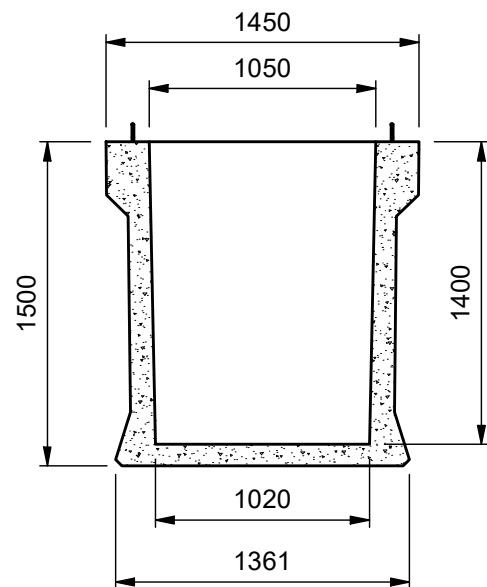

SLIBVANGPUT TYPE SK2 - 10

ook toepasbaar als smeerput

Bovenaanzicht

300 mm koppeling
(andere maten op aanvraag)

Dwarsdoorsnede

Langsdoorsnede

300 mm koppeling
(andere maten op aanvraag)

Optie:
- Boringen + sbr connector