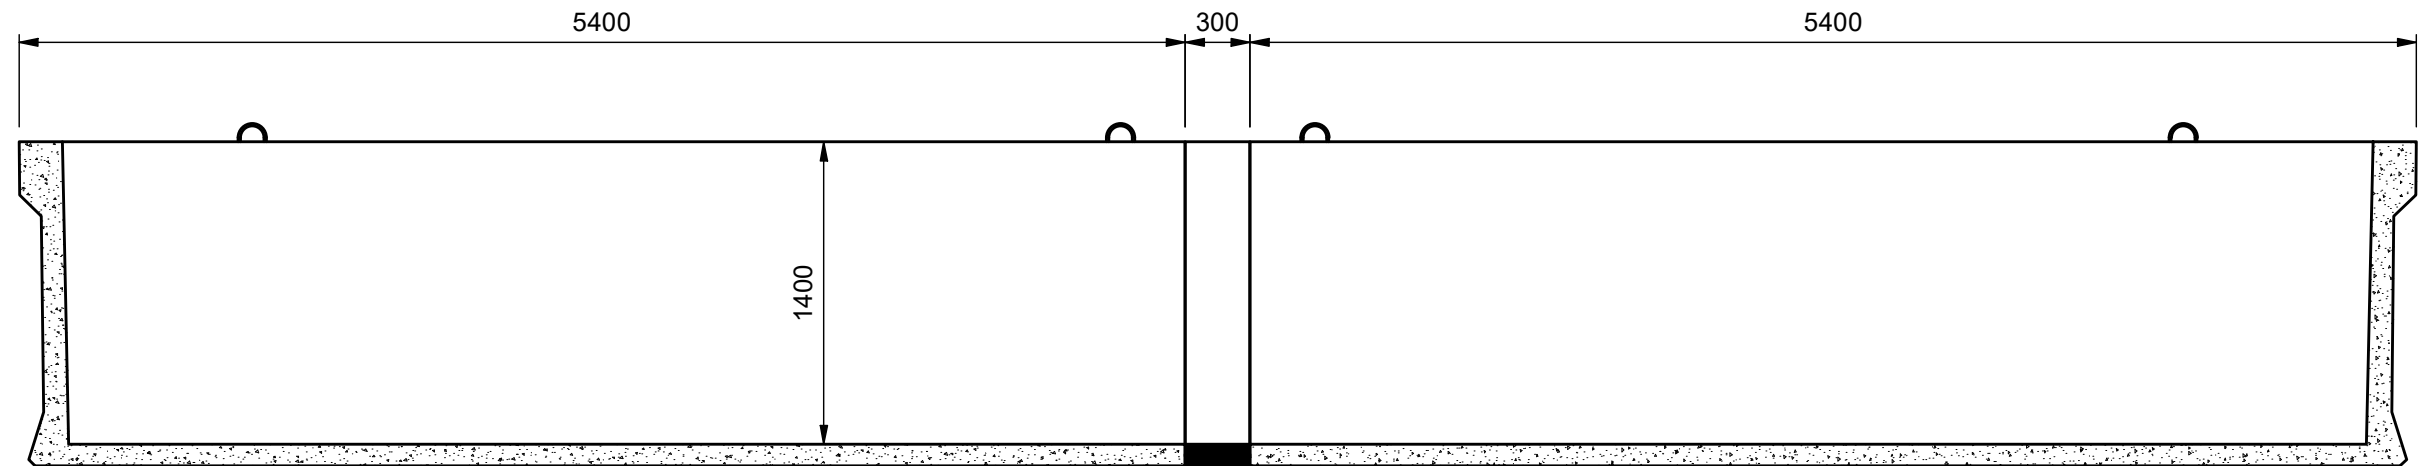

SLIBVANGPUT TYPE SK2 - 10

ook toepasbaar als smeerput

Bovenaanzicht

300 mm koppeling
(andere maten op aanvraag)

Dwarsdoorsnede

Langsdoorsnede

300 mm koppeling
(andere maten op aanvraag)

Optie:
- Boringen + sbr connector