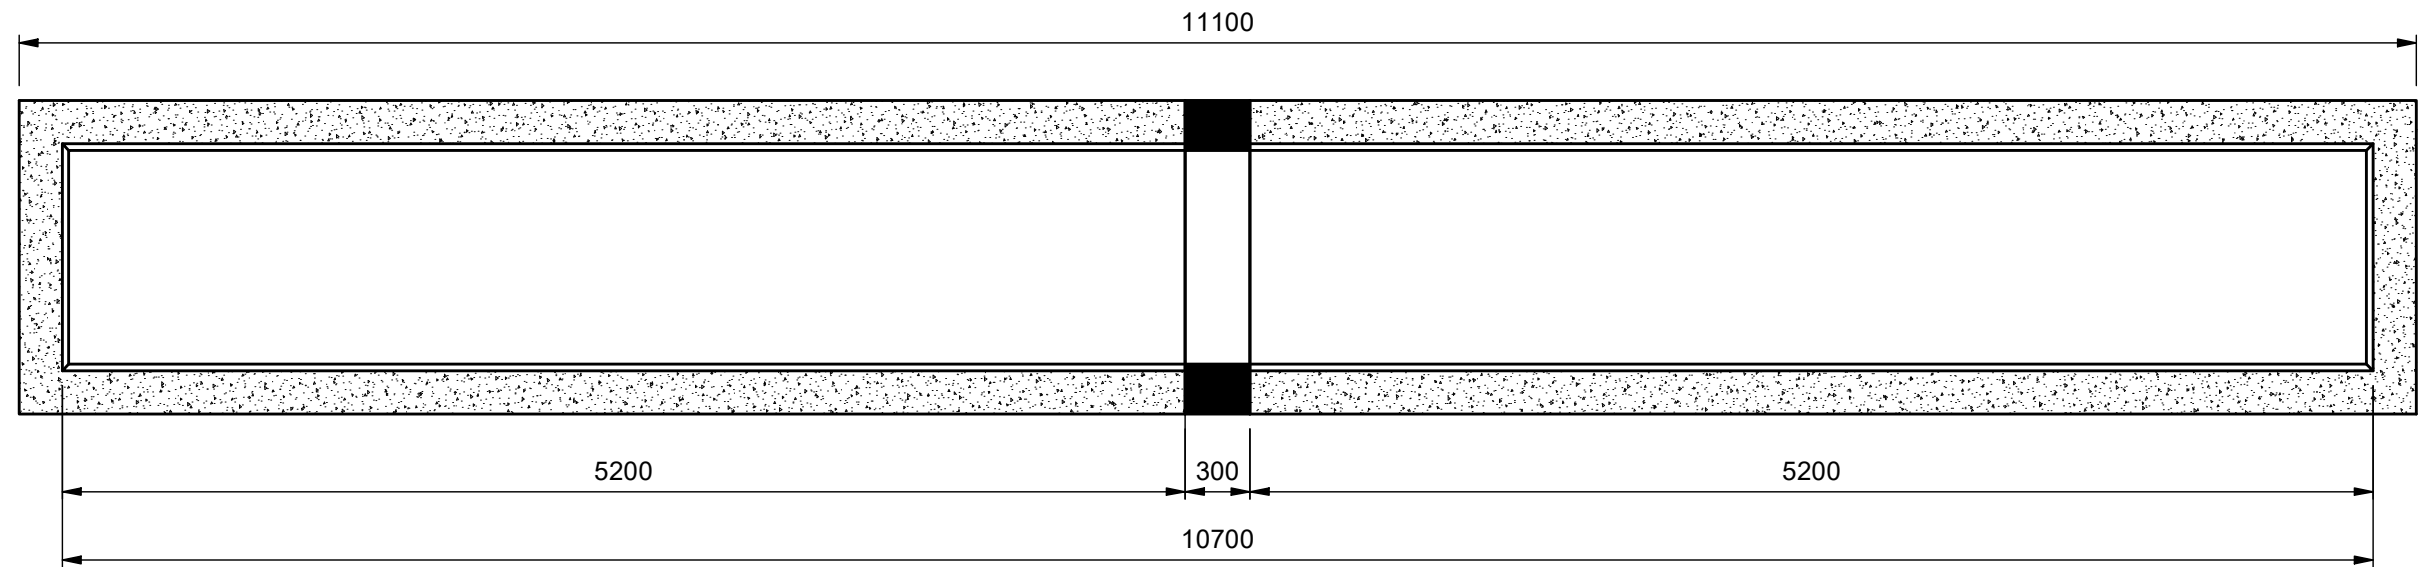

SLIBVANGPUT TYPE SK2 - 10

ook toepasbaar als smeerput

Bovenaanzicht

300 mm koppeling
(andere maten op aanvraag)

Dwarsdoorsnede

Langsdoorsnede

300 mm koppeling
(andere maten op aanvraag)

Optie:
- Boringen + sbr connector