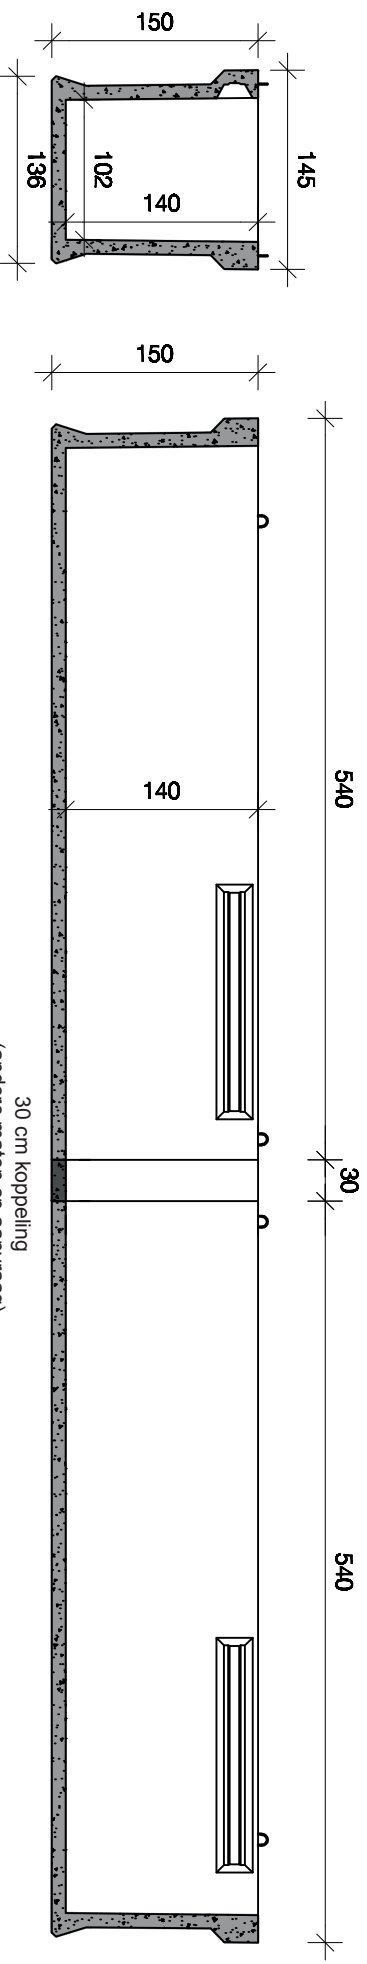

## SMEERPUT TYPE SK 2 - 10

ook toepasbaar als silbvangput

Bovenaanzicht

Dwarsdoorsnede

opties:  
- boringen + sbr connector

afmetingen in cm, tenzij anders aangegeven - wijzigingen voorbehouden