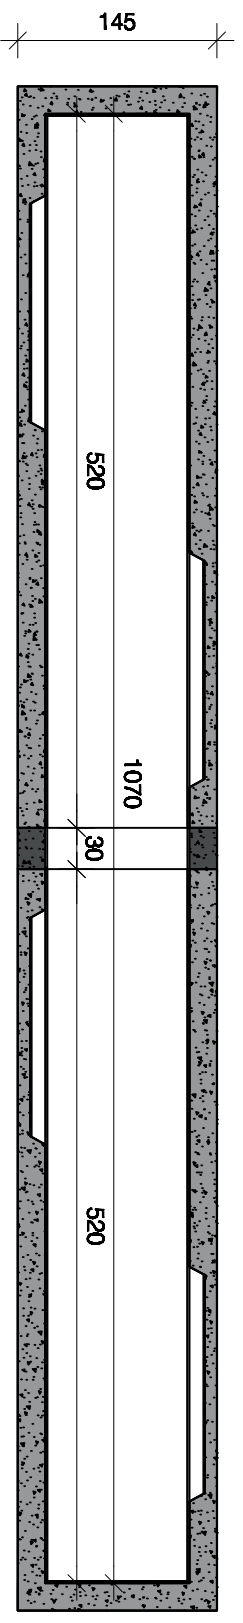

## SMEERPUT TYPE SK 2 - 10

ook toepasbaar als silbvangput

Bovenaanzicht

Dwarsdoorsnede

opties:  
- boringen + sbr connector

afmetingen in cm, tenzij anders aangegeven - wijzigingen voorbehouden