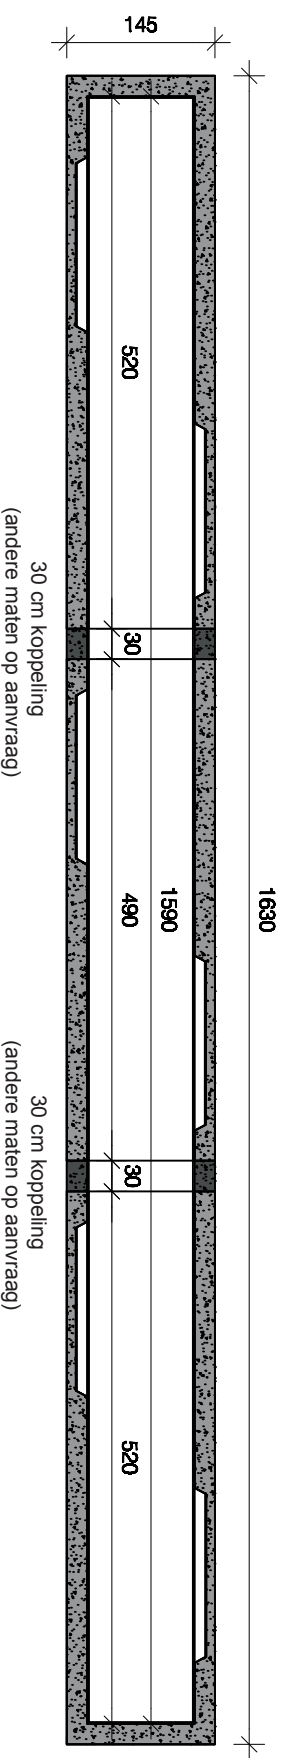

SMEERPUT TYPE SK 2 - 15

ook toepasbaar als silvangput

Bovenaanzicht

Dwarsdoorsnede

Langsdoorsnede

opties:
- boringen + sbr connector

afmetingen in cm, tenzij anders aangegeven - wijzigingen voorbehouden