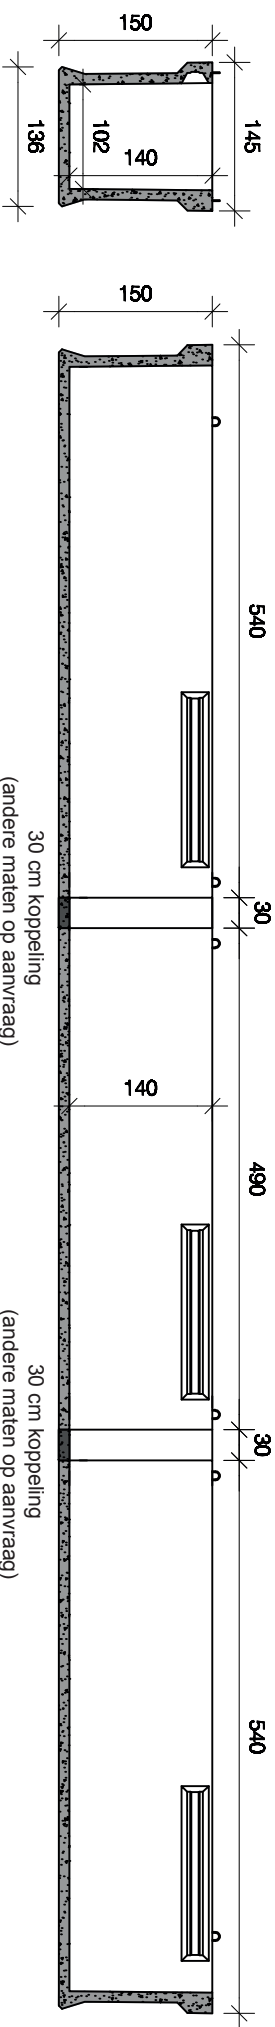

SMEERPUT TYPE SK 2 - 15

ook toepasbaar als silvangput

Bovenaanzicht

Dwarsdoorsnede

Langsdoorsnede

opties:
- boringen + sbr connector

afmetingen in cm, tenzij anders aangegeven - wijzigingen voorbehouden