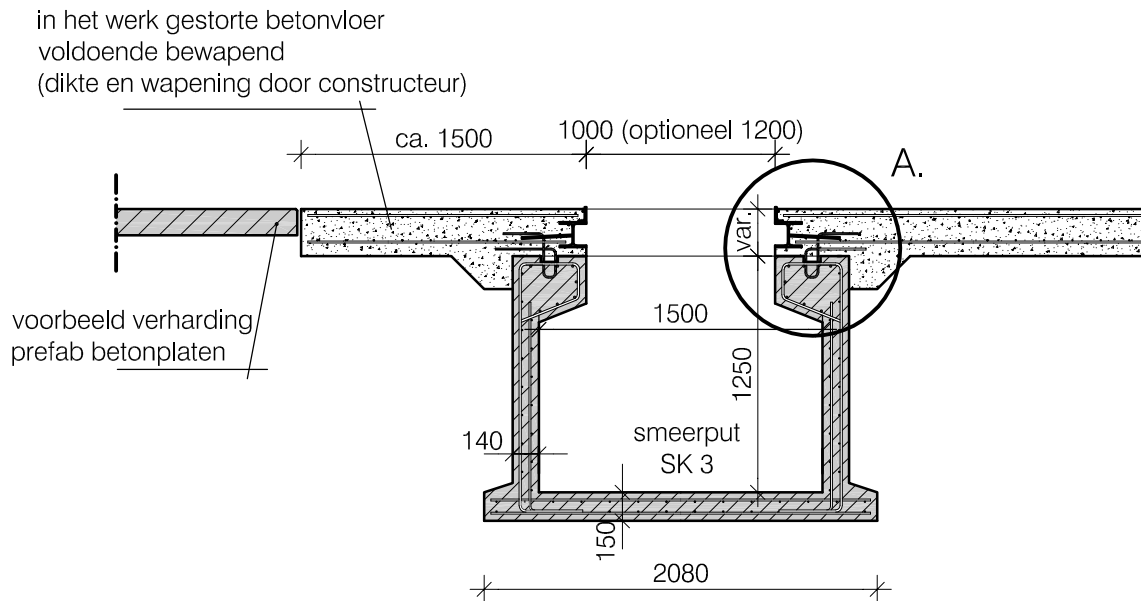

PRINCIPE SMEERPUT SK3

voorbeeld inbouwmethode

Fabiton

Prefab Bouwsystemen BV

DETAIL A