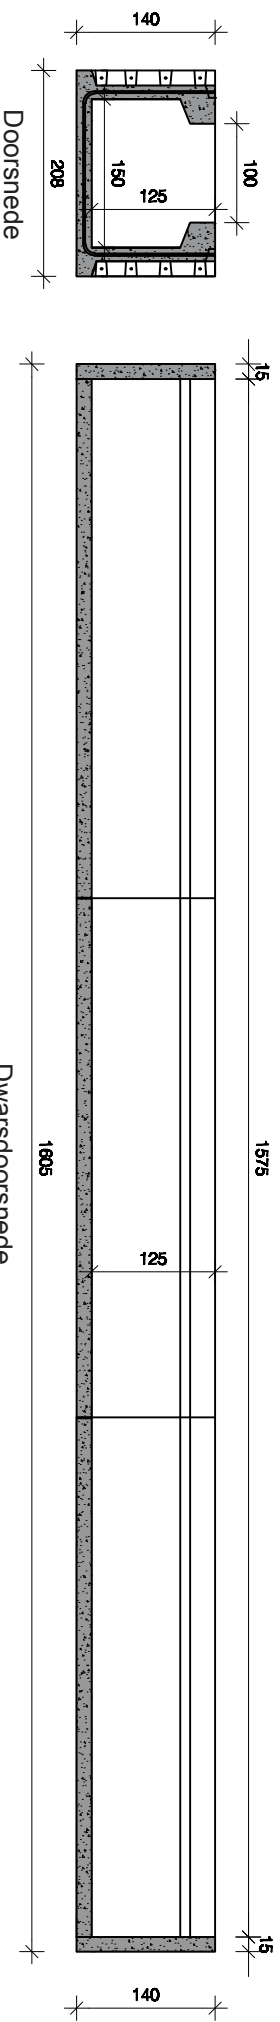

SMEERPUT TYPE SK 3 - 15

- opties:
- afvoerput met rooster
 - ventilatieprofiel
 - boringen + sbr connector
 - wachtwapening
 - gegalvaneerde trap
 - kleinere lengtematen in stappen van 25 cm mogelijk
 - uitvoering met een sparringbreedte van 120 cm i.p.v. 100 cm

afmetingen in cm, tenzij anders aangegeven - wijzigingen voorbehouden