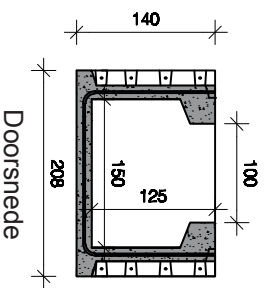

SMEERPUT TYPE SK 3 - 15

- opties:
- afvoerput met rooster
 - ventilatieprofiel
 - boringen + sbr connector
 - wachtwapening
 - gegalvaneerde trap
 - kleinere lengtematen in stappen van 25 cm mogelijk
 - uitvoering met een sparringbreedte van 120 cm i.p.v. 100 cm

afmetingen in cm, tenzij anders aangegeven - wijzigingen voorbehouden