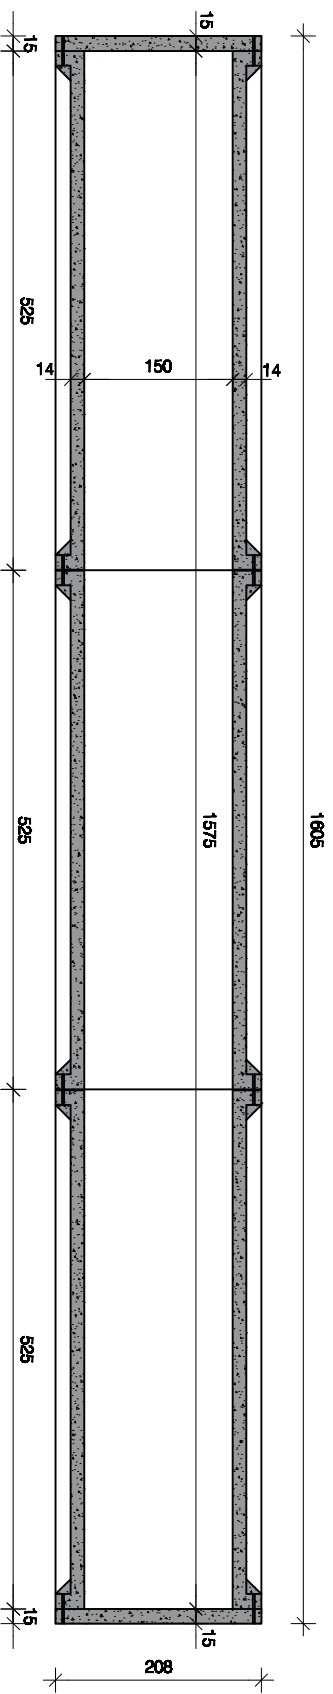

SMEERPUT TYPE SK 3 - 15

- opties:
- afvoerput met rooster
 - ventilatieprofiel
 - boringen + sbr connector
 - wachtwapening
 - gegalvaneerde trap
 - kleinere lengtematen in stappen van 25 cm mogelijk
 - uitvoering met een sparringbreedte van 120 cm i.p.v. 100 cm

afmetingen in cm, tenzij anders aangegeven - wijzigingen voorbehouden