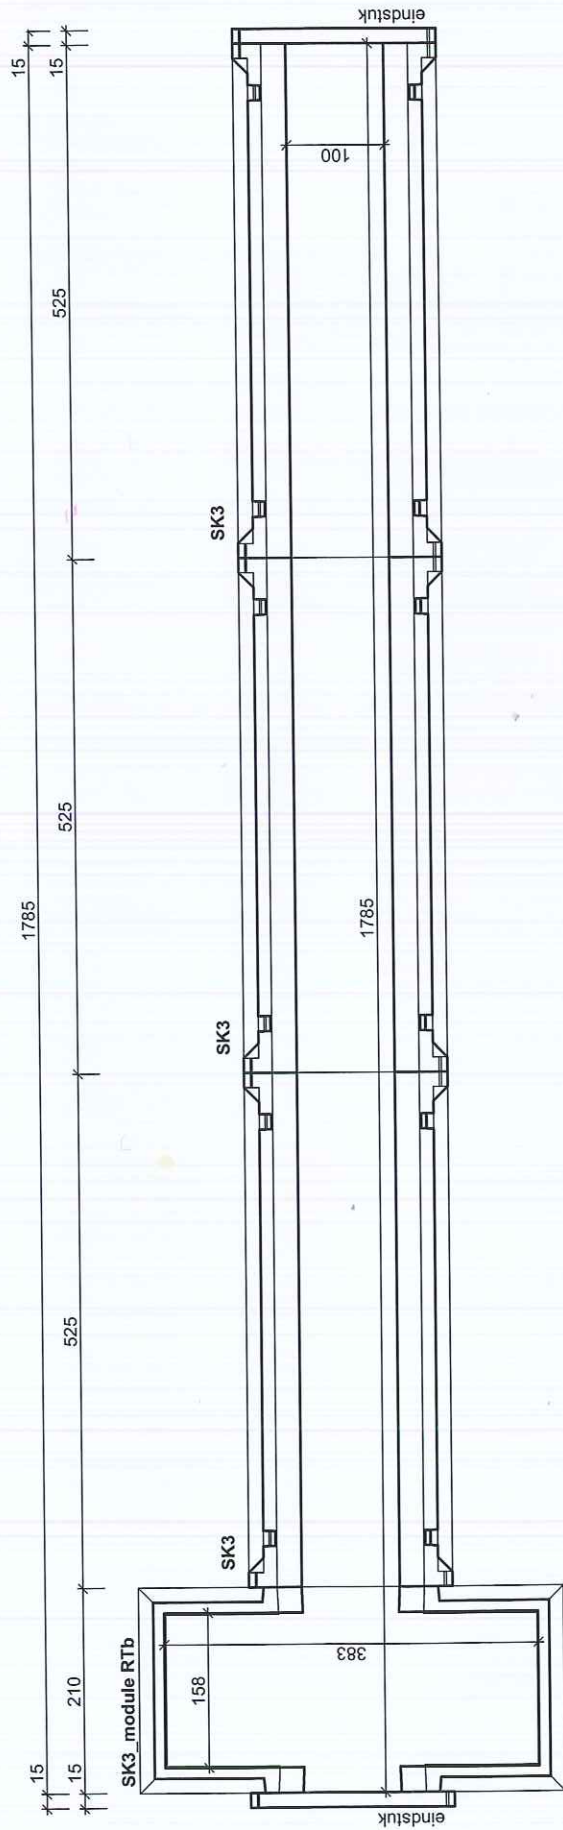

smeerput SK3-18 met remtestmodule

bovenaanzicht

lange doorsnede

afmetingen in cm - wijzigingen voorbehouden