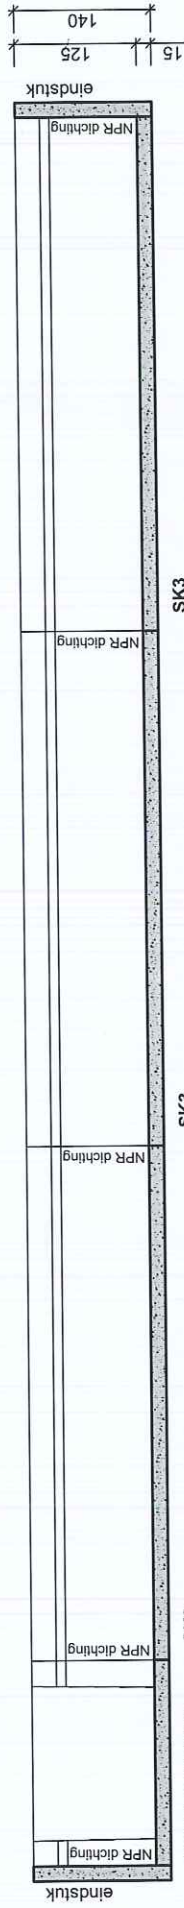

smeerput SK3-18 met remtestmodule

bovenaanzicht

lange doorsnede

afmetingen in cm - wijzigingen voorbehouden