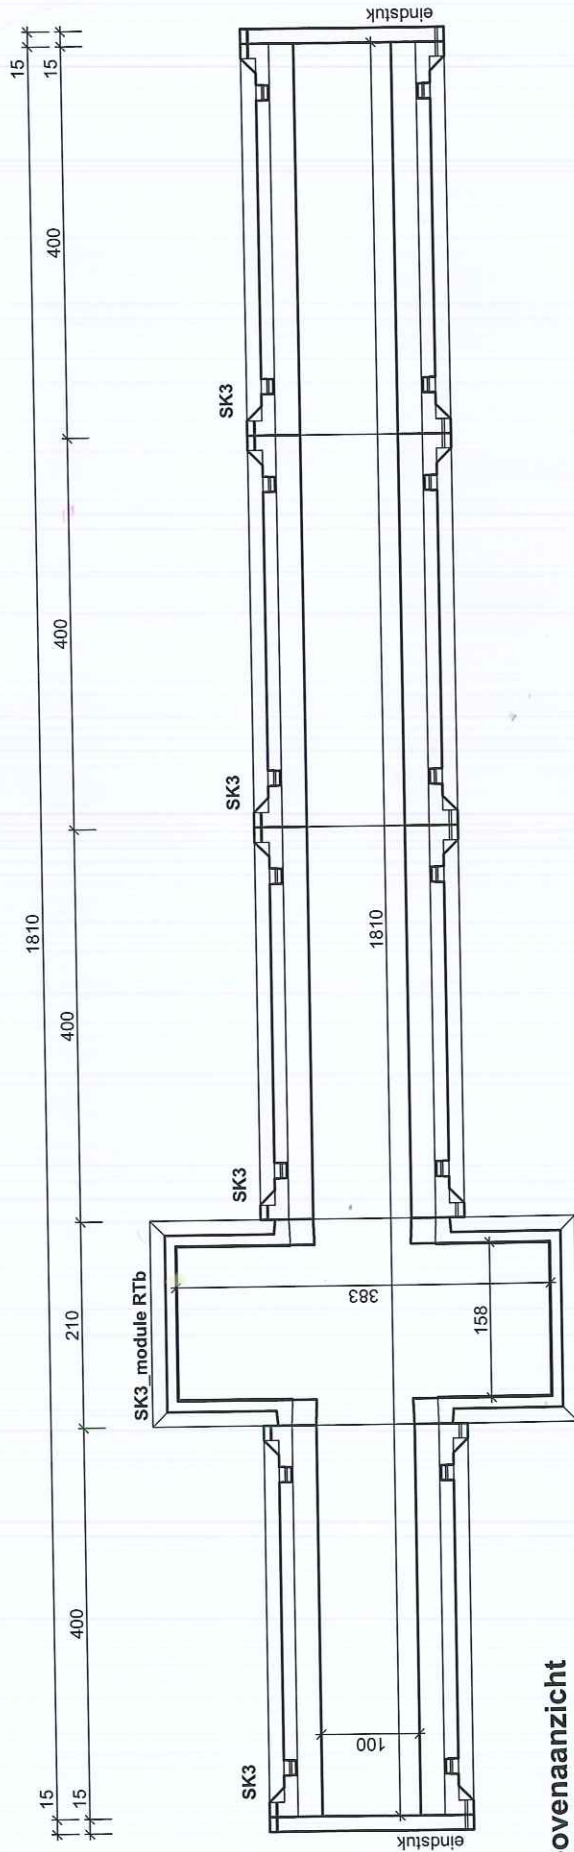

smeerput SK3-18 met remtestmodule

bovenaanzicht

langse doorsnede

afmetingen in cm - wijzigingen voorbehouden