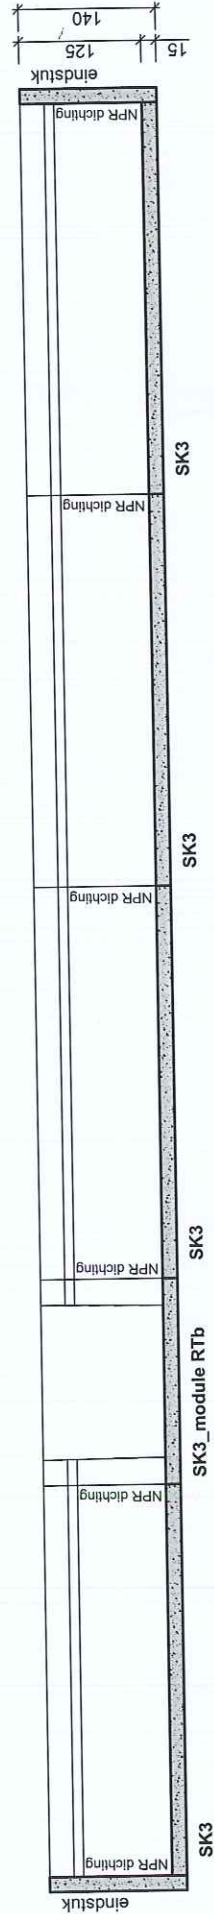

smeerput SK3-18 met remtestmodule

bovenaanzicht

langse doorsnede

afmetingen in cm - wijzigingen voorbehouden