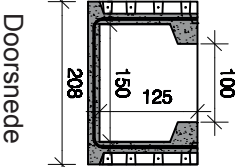

SMEERPUT TYPE SK 3 - 21

- opties:
- afvoerput met rooster
 - ventilatieprofiel
 - boringen + sbr connector
 - wachtwapening
 - gegalvansieerde trap
 - kleinere lengtematen in stappen van 25 cm mogelijk
 - uitvoering met een sparingbreedte van 120 cm i.p.v. 100 cm

afmetingen in cm, tenzij anders aangegeven - wijzigingen voorbehouden