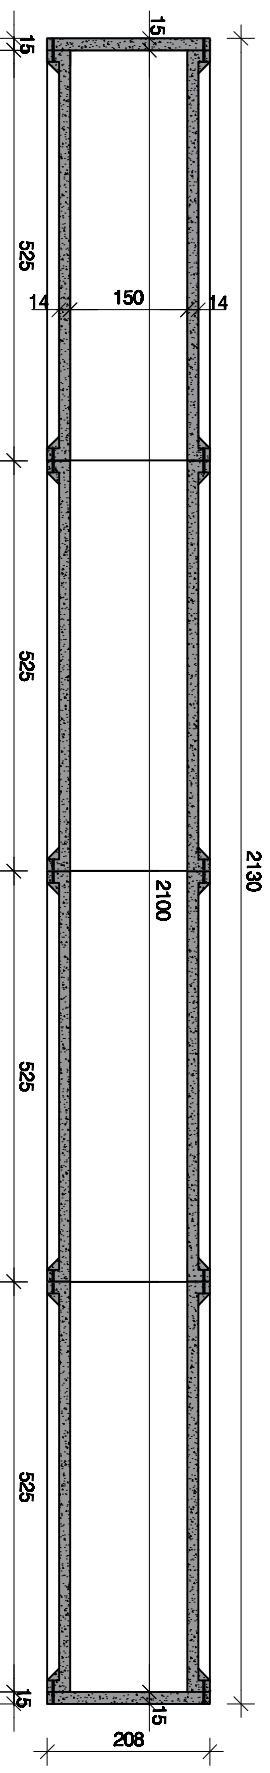

SMEERPUT TYPE SK 3 - 21

- opties:
- afvoerput met rooster
 - ventilatieprofiel
 - boringen + sbr connector
 - wachtwapening
 - gegalvansieerde trap
 - kleinere lengtematen in stappen van 25 cm mogelijk
 - uitvoering met een sparingbreedte van 120 cm i.p.v. 100 cm

afmetingen in cm, tenzij anders aangegeven - wijzigingen voorbehouden