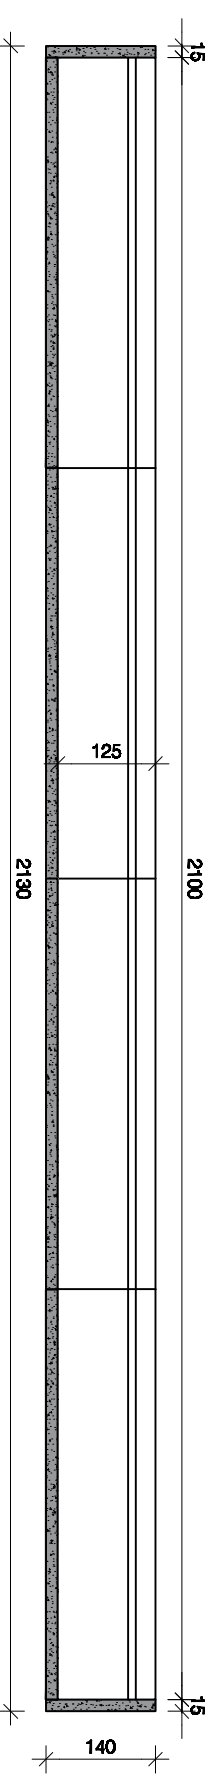

SMEERPUT TYPE SK 3 - 21

- opties:
- afvoerput met rooster
 - ventilatieprofiel
 - boringen + sbr connector
 - wachtwapening
 - gegalvansieerde trap
 - kleinere lengtematen in stappen van 25 cm mogelijk
 - uitvoering met een sparingbreedte van 120 cm i.p.v. 100 cm

afmetingen in cm, tenzij anders aangegeven - wijzigingen voorbehouden