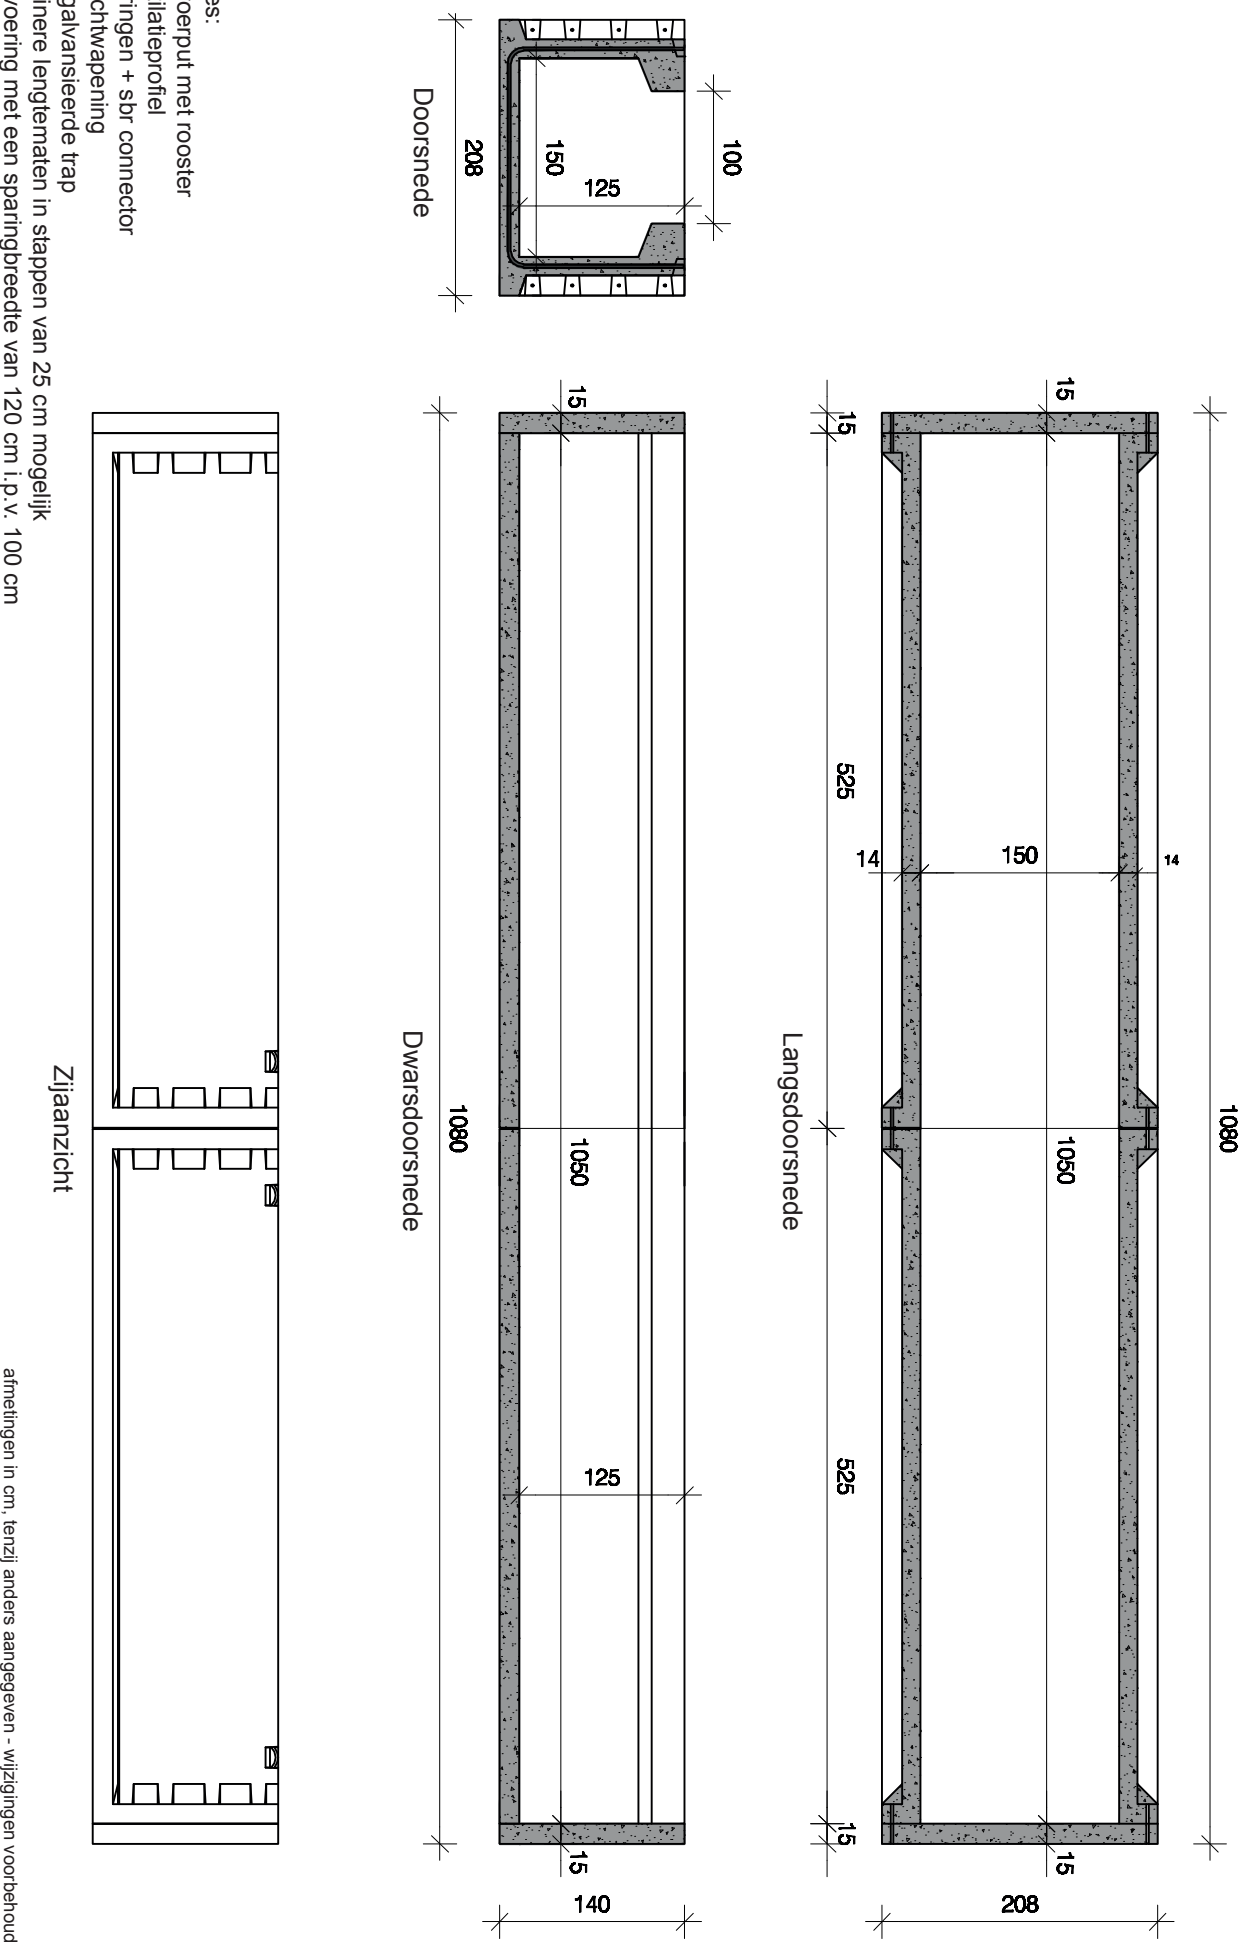

SMEERPUT TYPE SK 3 - 10

- opties:
- afvoerput met rooster
 - ventilatieprofiel
 - boringen + sbr connector
 - wachtwapening
 - gegalvansieerde trap
 - kleinere lengtematen in stappen van 25 cm mogelijk
 - uitvoering met een sparringbreedte van 120 cm i.p.v. 100 cm