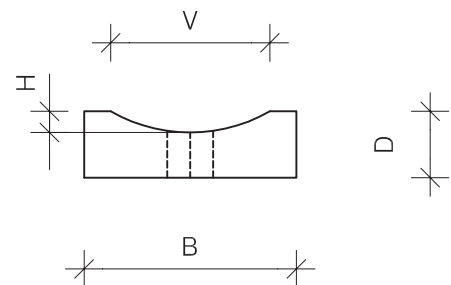

MOLGOTEN

Type	Lengte (L) (cm)	Breedte (B) (cm)	Dikte (D) (cm)	Vloeivlak (V) breedte (cm)	Holling (H) (cm)	visbek (ja/nee)
MGT 30/12,5 - 3	100 cm	30 cm	12,5 / 13 cm	21/20 cm	3 cm	ja / nee
MGT 30/12,5 - 5	100 cm	30 cm	12,5 cm	21 cm	5 cm	ja
MGT 40/12,5 - 2	100 cm	40 cm	12,5 cm	34 cm	2 cm	ja
MGT 40/12,5 - 4	100 cm	40 cm	12,5 cm	32 cm	4 cm	ja
MGT 40/12,5 - 6	100 cm	40 cm	12,5 cm	30 cm	6 cm	ja
MGT 40/15 - 4,5	100 cm	40 cm	15 cm	30 cm	4,5 cm	nee
MGT 50/12 - 1,5	100 cm	50 cm	12 cm	30 cm	1,5 cm	nee
MGT 50/12,5 - 4,5	100 cm	50 cm	12,5 cm	30 cm	4,5 cm	nee
MGT 50/15 - 3	100 cm	50 cm	15 cm	42 cm	3 cm	ja
MGT 50/15 - 4,5	100 cm	50 cm	15 cm	42 cm	4,5 cm	ja
MGT 50/20 - 1,5	100 cm	50 cm	20 cm	30 cm	1,5 cm	nee
MGT 50/20 - 4,5	100 cm	50 cm	20 cm	30 cm	4,5 cm	nee
MGT 60/15 - 4	100 cm	60 cm	15 cm	42 cm	4 cm	ja

werkelijke maatvoering kan (iets) afwijken