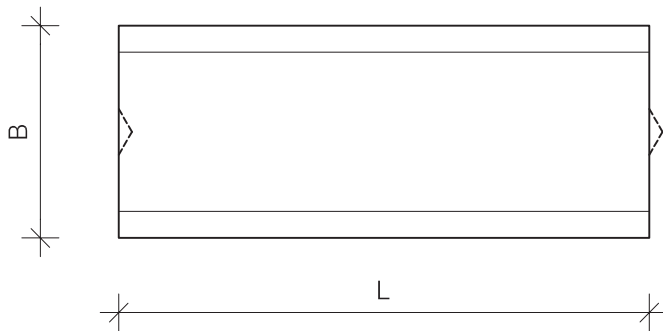

MOLGOTEN

Type	Lengte (L) (cm)	Breedte (B) (cm)	Dikte (D) (cm)	Vloeivlak (V) breedte (cm)	Holling (H) (cm)	visbek (ja/nee)
MGT 30/12,5 - 3	100 cm	30 cm	12,5 / 13 cm	21/20 cm	3 cm	ja / nee
MGT 30/12,5 - 5	100 cm	30 cm	12,5 cm	21 cm	5 cm	ja
MGT 40/12,5 - 2	100 cm	40 cm	12,5 cm	34 cm	2 cm	ja
MGT 40/12,5 - 4	100 cm	40 cm	12,5 cm	32 cm	4 cm	ja
MGT 40/12,5 - 6	100 cm	40 cm	12,5 cm	30 cm	6 cm	ja
MGT 40/15 - 4,5	100 cm	40 cm	15 cm	30 cm	4,5 cm	nee
MGT 50/12 - 1,5	100 cm	50 cm	12 cm	30 cm	1,5 cm	nee
MGT 50/12,5 - 4,5	100 cm	50 cm	12,5 cm	30 cm	4,5 cm	nee
MGT 50/15 - 3	100 cm	50 cm	15 cm	42 cm	3 cm	ja
MGT 50/15 - 4,5	100 cm	50 cm	15 cm	42 cm	4,5 cm	ja
MGT 50/20 - 1,5	100 cm	50 cm	20 cm	30 cm	1,5 cm	nee
MGT 50/20 - 4,5	100 cm	50 cm	20 cm	30 cm	4,5 cm	nee
MGT 60/15 - 4	100 cm	60 cm	15 cm	42 cm	4 cm	ja

werkelijke maatvoering kan (iets) afwijken