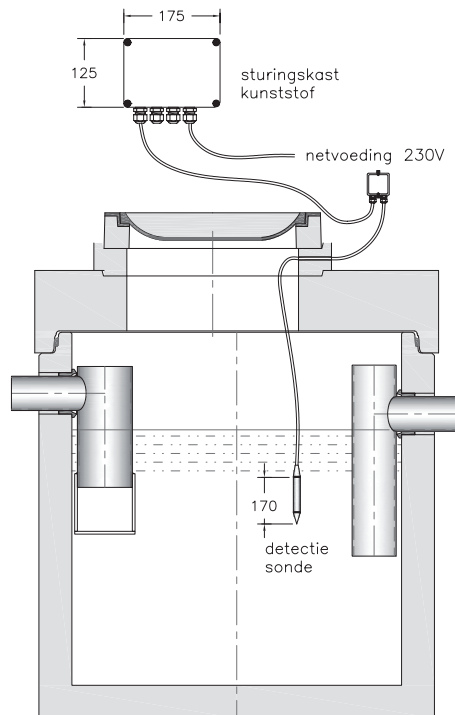

Het systeem bestaat uit een kunststof schakelkast, welke standaard in pandig dient te worden gemonteerd, voorzien van twee relais met potentiaal vrij wisselcontact (250VAC-5A), een LED voor alarmsignalering, een LED voor storing (kabelbreuk of kortsluiting) en een ingebouwd uitschakelbaar akoestisch alarm.