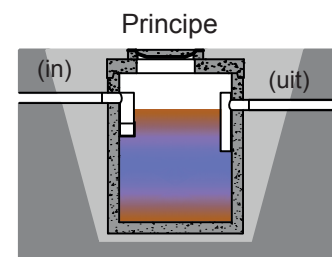

Opties: - inbouwen van de schakelkast in een buitenkast voorzien van alarmlamp op de kast

afmetingen in mm, tenzij anders aangegeven - wijzigingen voorbehouden